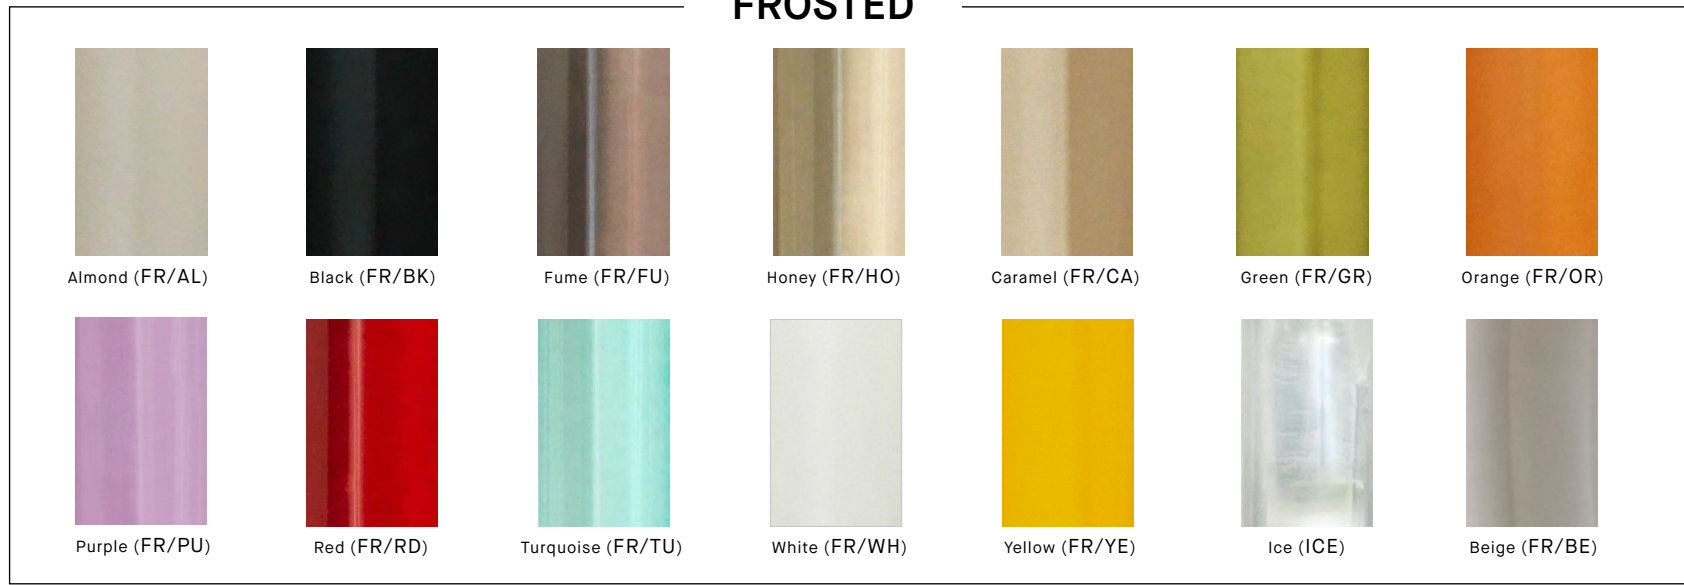

Most chandeliers are available in the following colours

Couleurs à sélectionner pour la majorité des lustres · Colores a elegir en la mayoría de lamparas

FROSTED